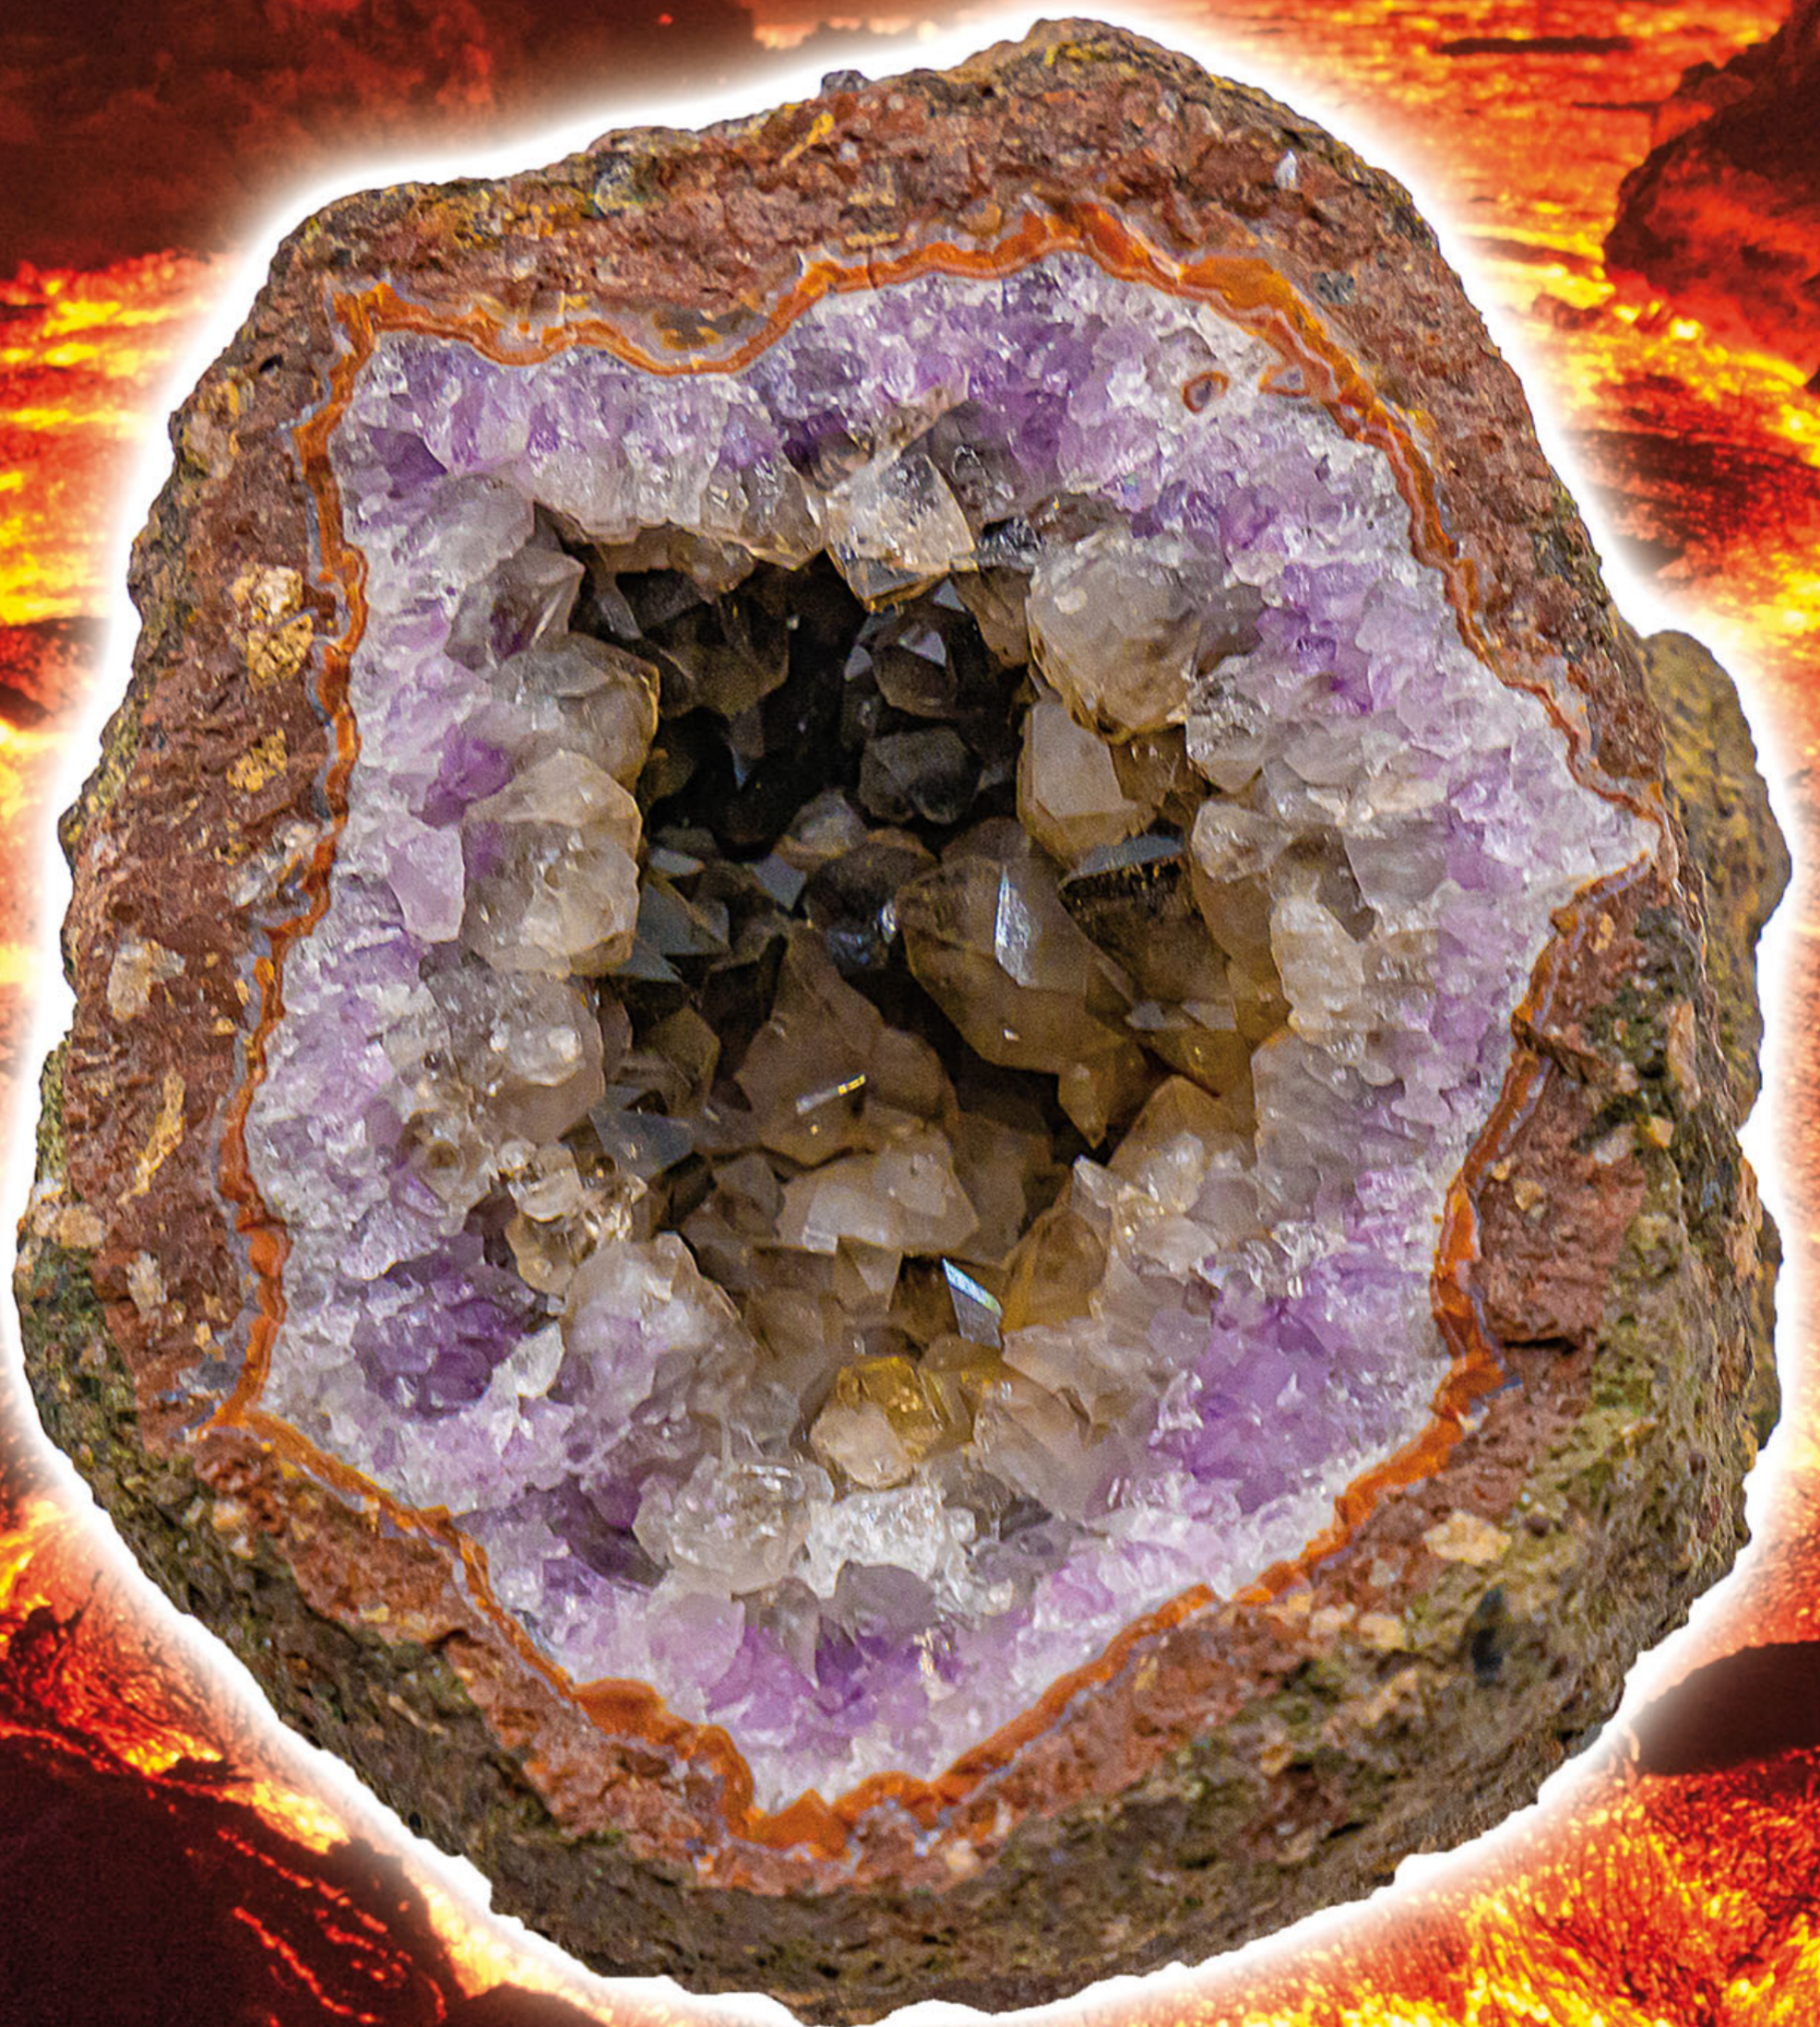

# Schneekopfkugeln & Co.

## SONDERAUSSTELLUNG

**Kristalkugeln**  
des Thüringer Waldes und anderer Gebiete

24. Mai bis 30. Oktober 2022

Naturhistorisches Museum  
Schloss Bertholdsburg Schleusingen

[www.museum-schleusingen.de](http://www.museum-schleusingen.de)  
Telefon: 03 68 41 / 53 10