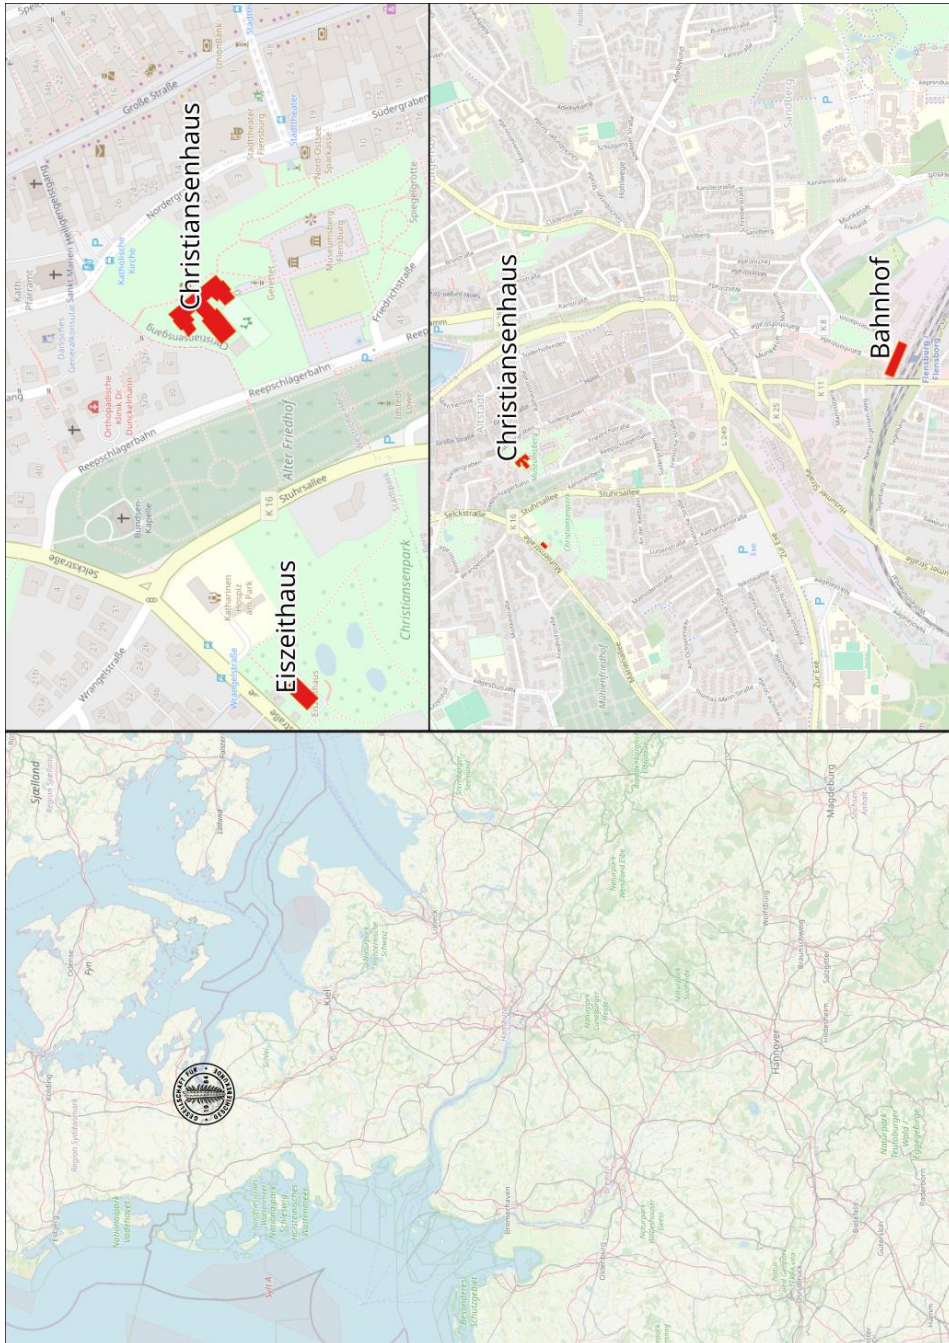

Weitere Informationen zur Tagung:

Karte des Veranstaltungsortes

41. Jahrestagung
der
Gesellschaft für
Geschiebekunde

www.geschiebekunde.de

vom Fr. 24. — So. 26. April 2026
in Flensburg (Schleswig-Holstein)

Leitung:
U. MATTERN & Dr. J. KALBE

Freitag & Sonnabend: Museumsberg Flensburg (Schleswig-Holstein), im Hans-Christiansen-Haus (Museumsberg 1, 24937 Flensburg).

Fr. 24. April 2026

Abendvortrag

18.³⁰ Die quartärgeologische Landesaufnahme in Schleswig-Holstein
Dr. Kay KRIENKE

Wer sich vorab oder nach der Tagung die geschiebekundlich-geologische Sammlung ansehen möchte, findet diese im Eiszeithaus in der Mühlenstraße 7, 24937 Flensburg (etwa fünf Minuten fußläufig entfernt vom Tagungsort).